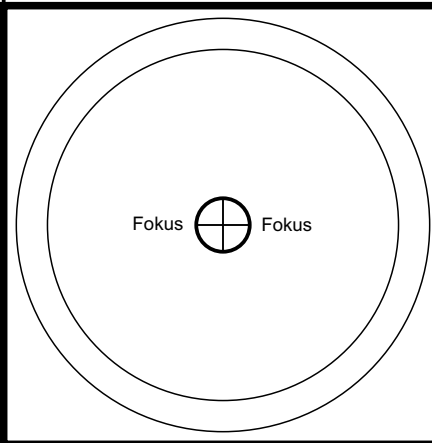

140 mm
135 mm
130 mm
125 mm
120 mm
115 mm
110 mm
105 mm
100 mm
95 mm
90 mm
85 mm
80 mm
75 mm
70 mm
65 mm
60 mm
55 mm
50 mm
45 mm
40 mm
35 mm
30 mm
25 mm
20 mm
15 mm
10 mm
5 mm
0 mm
5 mm
10 mm
15 mm
20 mm
25 mm
30 mm
35 mm
40 mm
45 mm
50 mm
55 mm
60 mm
65 mm
70 mm
75 mm
80 mm
85 mm
90 mm
95 mm
100 mm
105 mm
110 mm
115 mm
120 mm
125 mm
130 mm
135 mm
140 mm

Backfokus

Fokus Testkarte

Den Mittelpunkt mit dem Objektiv aus
45 Grad Winkel fokussieren

(c) Leonardo Franko
Download Testkarte bei
www.leonardofranko.de

Fokus Testkarte

(c) Leonardo Franko
www.leonardofranko.de