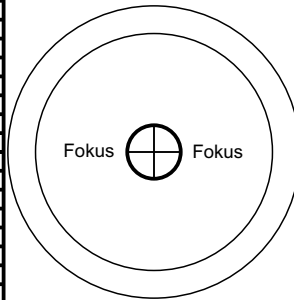

Backfokus

Fokus Testkarte

Den Mittelpunkt mit dem Objektiv aus
45 Grad Winkel fokussieren

(c) Leonardo Franko
Download Testkarte bei
www.leonardofranko.de

Fokus Testkarte

(c) Leonardo Franko
www.leonardofranko.de

Frontfokus

140 mm
135 mm
130 mm
125 mm
120 mm
115 mm
110 mm
105 mm
100 mm
95 mm
90 mm
85 mm
80 mm
75 mm
70 mm
65 mm
60 mm
55 mm
50 mm
45 mm
40 mm
35 mm
30 mm
25 mm
20 mm
15 mm
10 mm
5 mm
0 mm
5 mm
10 mm
15 mm
20 mm
25 mm
30 mm
35 mm
40 mm
45 mm
50 mm
55 mm
60 mm
65 mm
70 mm
75 mm
80 mm
85 mm
90 mm
95 mm
100 mm
105 mm
110 mm
115 mm
120 mm
125 mm
130 mm
135 mm
140 mm