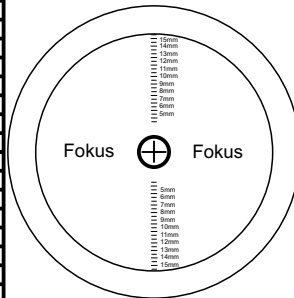

Backfokus

Fokus Testkarte

Den Mittelpunkt mit dem Objektiv aus
45 Grad Winkel fokussieren

(c) Leonardo Franko
Download Testkarte bei
www.leonardofranko.de

Fokus Testkarte

(c) Leonardo Franko
www.leonardofranko.de

Frontfokus

140 mm
135 mm
130 mm
125 mm
120 mm
115 mm
110 mm
105 mm
100 mm
95 mm
90 mm
85 mm
80 mm
75 mm
70 mm
65 mm
60 mm
55 mm
50 mm
45 mm
40 mm
35 mm
30 mm
25 mm
20 mm
15 mm
10 mm
5 mm
0 mm
5 mm
10 mm
15 mm
20 mm
25 mm
30 mm
35 mm
40 mm
45 mm
50 mm
55 mm
60 mm
65 mm
70 mm
75 mm
80 mm
85 mm
90 mm
95 mm
100 mm
105 mm
110 mm
115 mm
120 mm
125 mm
130 mm
135 mm
140 mm